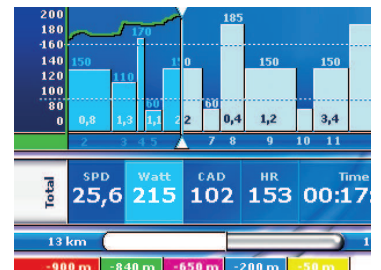

Distributeur
in Nederland:

Pom

Revalidatietechniek

Hengstdal 3, 6522 JV Nijmegen
Tel: 024 365 9550
Fax: 024 365 9709
www.pomnijmegen.nl
revalidatietechniek@pomnijmegen.nl

Dealerstempel: