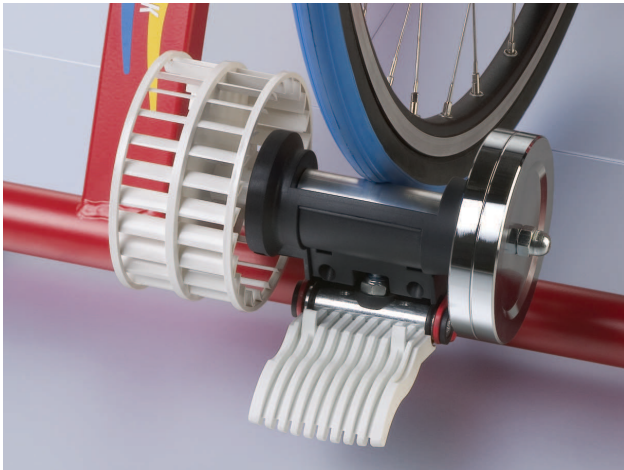

BerkelBike

T A C X

the way to move

BerkelBike wordt ondersteund door:

BerkelBike en Tacx

Heeft u zin om te BerkelBiken maar het regent? Geen punt, in een handomdraai heeft u van de Classic en de Pro een top hometrainer gemaakt. Naast de BerkelBike Home, kunnen ook de Classic en Pro met de - speciaal voor de BerkelBike aangepaste - Tacx rolstandaard werken. Zowel recreatieve als topwielrenners trainen met dit systeem. U hoeft alleen het voorwiel in de Speedbraker of i-Magic te zetten en fietsen maar!

Speedbraker

De Tacx Speedbraker is sterk in zijn eenvoud. Aan deze trainer zitten geen kabels en snoertjes. Gewoon het voorwiel er in plaatsen en fietsen! De weerstand is alsof u over een strakke asfaltweg rijdt met een licht windje in de rug. Ook al heeft u heel weinig kracht, met deze trainer komt u er wel.

i-Magic

De i-Magic is een wereld op zichzelf. Deze alleskunner sluit u aan op uw computer en bijna alles is mogelijk. U kunt in een virtuele wereld rijden of bijvoorbeeld de Ronde van Vlaanderen beleven, maar u kunt ook zelf een programma verzinnen. Uw prestaties brengt u spelenderwijs op een aanzienlijk hoger plan.